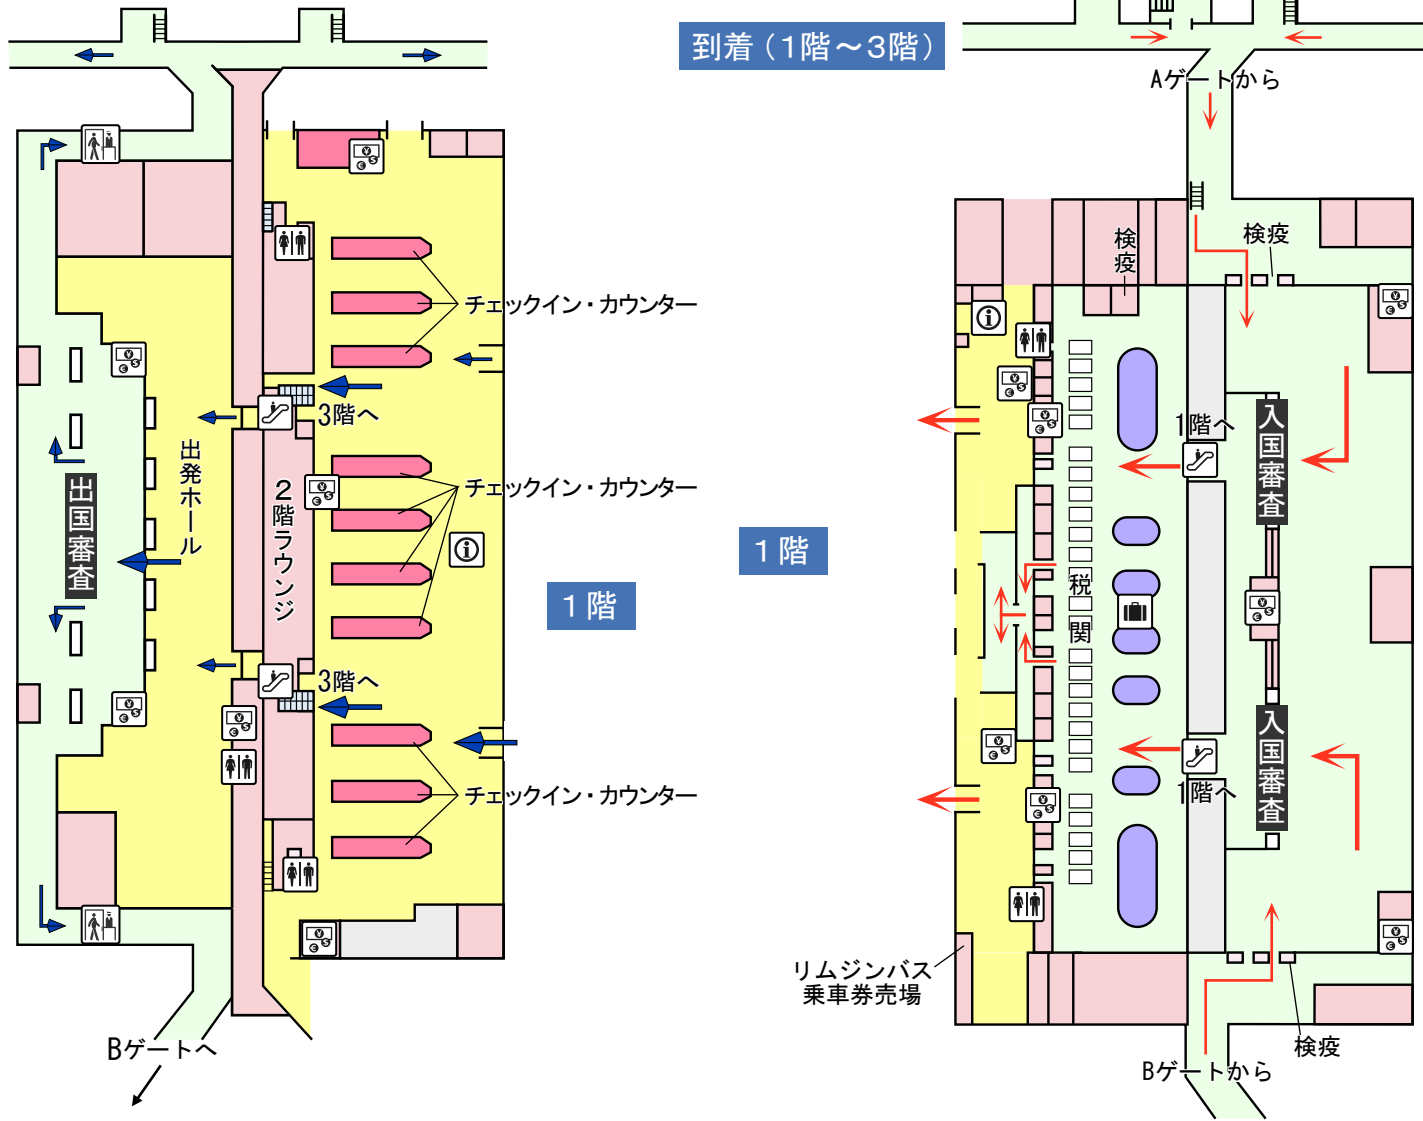

台北／台湾桃園国際空港 Taipei/Taiwan Taoyuan International Airport (TPE)

ターミナル1

出発 (1階～3階)

到着 (1階～3階)

Aゲートへ

Aゲートから

3階

1階

1階

3階

Bゲートへ

Bゲートから

- | | | | | | | |
|--------|------------|-----|-----|--------|-------|-----|
| 手荷物受取所 | セキュリティチェック | 乗継ぎ | 案内所 | 両替所・銀行 | 喫煙所 | トイレ |
| エレベーター | エスカレーター | 電車 | バス | タクシー | レンタカー | 駐車場 |

本図に掲載されている内容は予告なく変更されることがありますので、予めご了承ください。

2014・9現在

© JTB 禁無断転載・複製