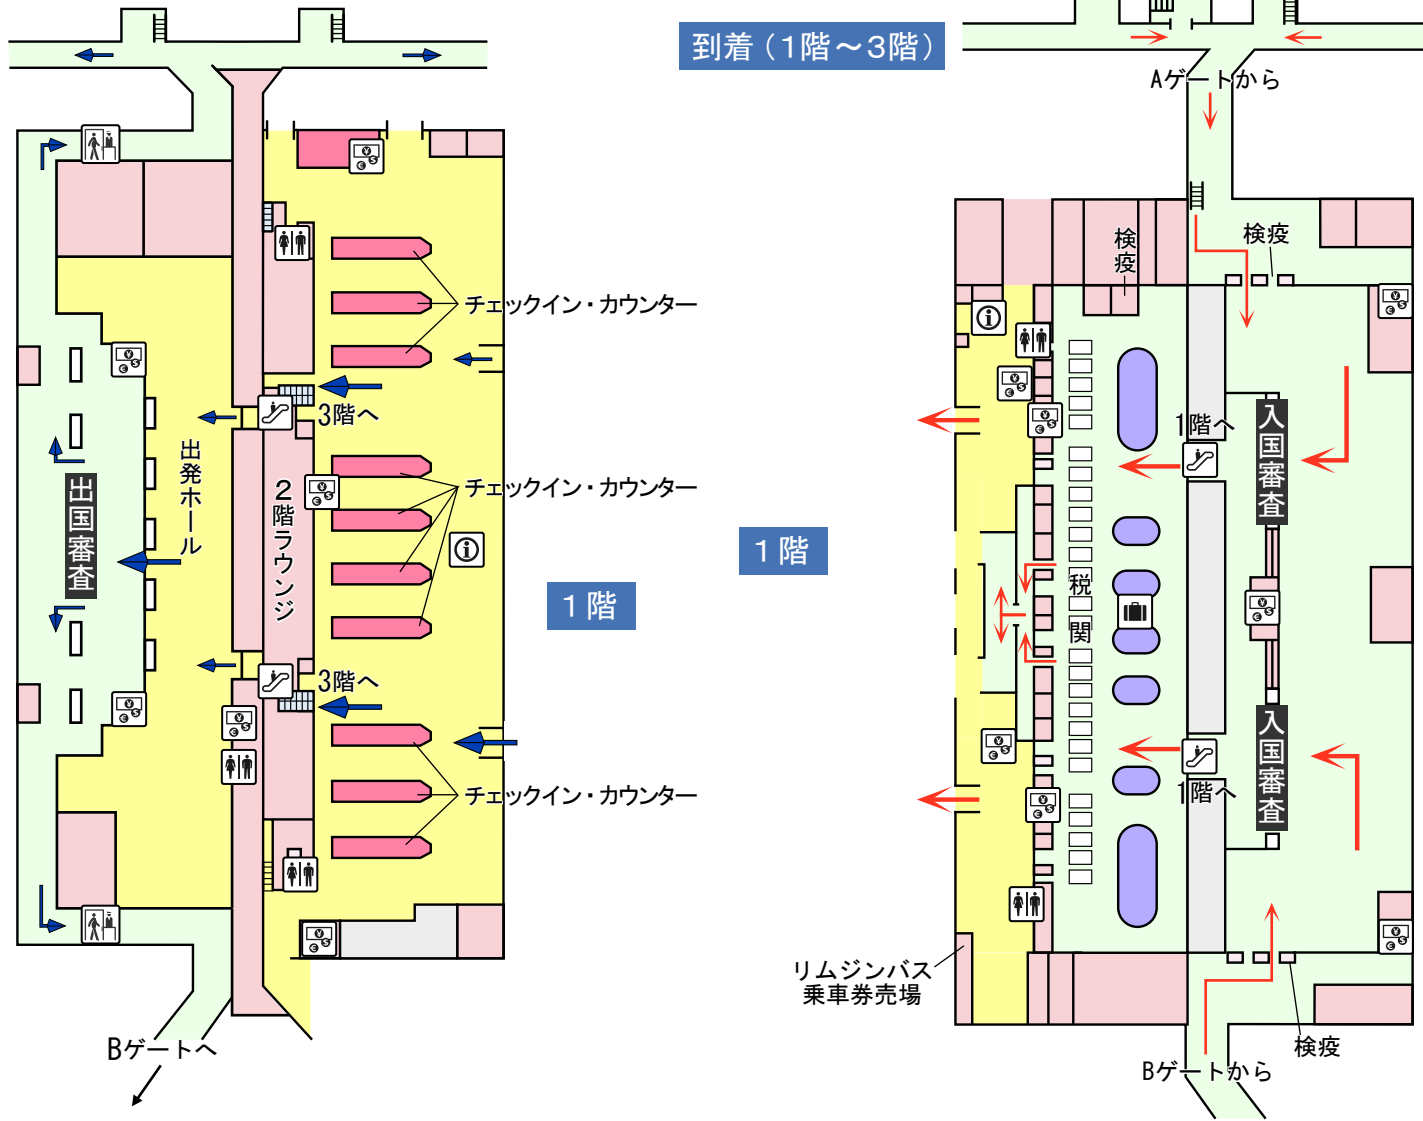

台北／台湾桃園国際空港 Taipei/Taiwan Taoyuan International Airport (TPE)

ターミナル1

出発 (1階～3階)

到着 (1階～3階)

Aゲートへ

Aゲートから

3階

1階

3階

1階

Bゲートへ

Bゲートから

➡ 出発
➡ 到着

- | | | | | | | |
|--------|------------|-----|-----|--------|-------|-----|
| 手荷物受取所 | セキュリティチェック | 乗継ぎ | 案内所 | 両替所・銀行 | 喫煙所 | トイレ |
| エレベーター | エスカレーター | 電車 | バス | タクシー | レンタカー | 駐車場 |