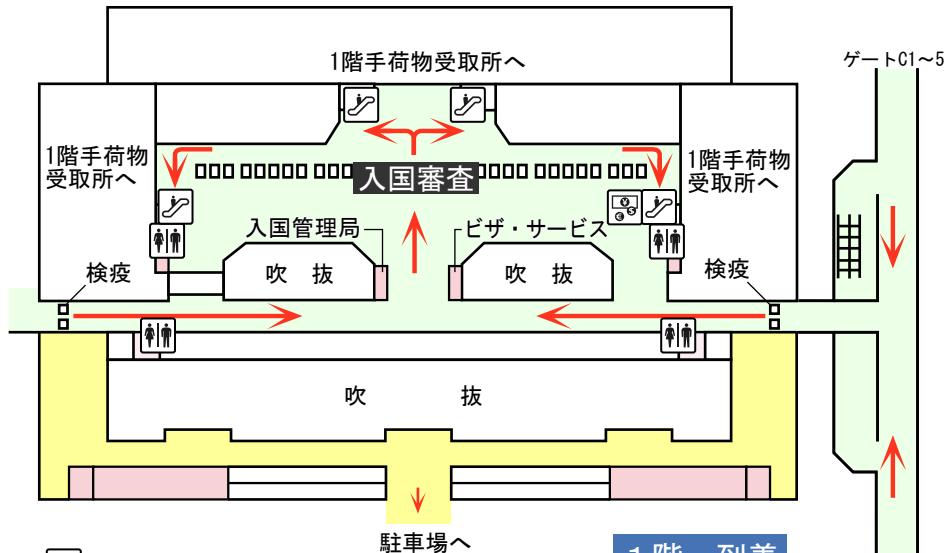

台北／台湾桃園国際空港 Taipei/Taiwan Taoyuan International Airport (TPE)

ターミナル2

2階 到着

1階 到着

- | | | | | | | |
|--------|------------|-----|-----|--------|-------|-----|
| 手荷物受取所 | セキュリティチェック | 乗継ぎ | 案内所 | 両替所・銀行 | 喫煙所 | トイレ |
| エレベーター | エスカレーター | 電車 | バス | タクシー | レンタカー | 駐車場 |

全体図

3階 出発

- 出発
- 到着