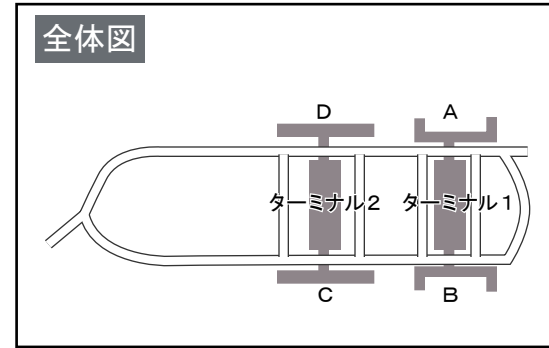

台北／台湾桃園国際空港 Taipei/Taiwan Taoyuan International Airport (TPE)

ターミナル2

2階 到着

1階 到着

- | | | | | | | |
|--------|------------|-----|-----|--------|-------|-----|
| 手荷物受取所 | セキュリティチェック | 乗継ぎ | 案内所 | 両替所・銀行 | 喫煙所 | トイレ |
| エレベーター | エスカレーター | 電車 | バス | タクシー | レンタカー | 駐車場 |

全体図

3階 出発

- 出発
- 到着