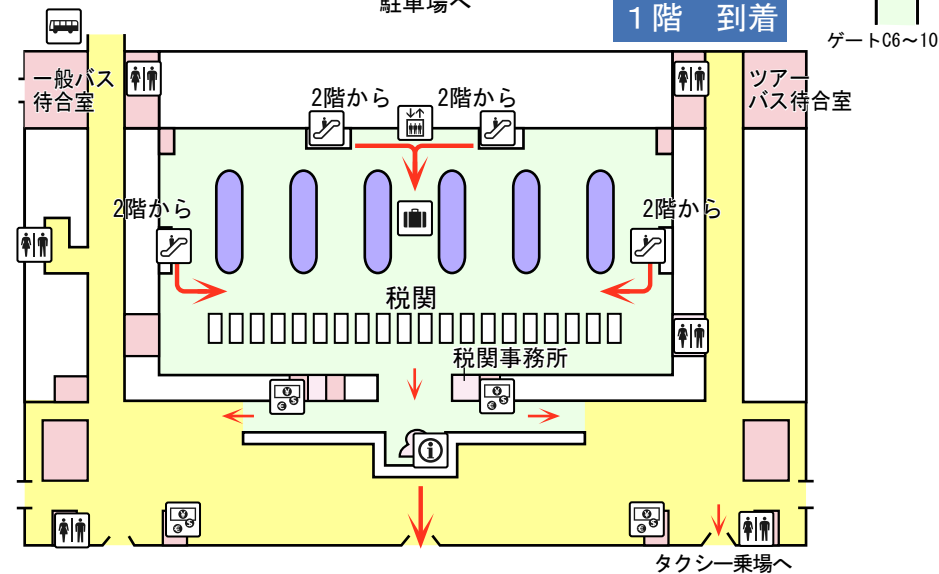

# 台北／台湾桃園国際空港 Taipei/Taiwan Taoyuan International Airport (TPE)

## ターミナル2

2階 到着

1階 到着

3階 出発

→ 出発  
→ 到着

- |        |            |     |     |        |       |     |
|--------|------------|-----|-----|--------|-------|-----|
| 手荷物受取所 | セキュリティチェック | 乗継ぎ | 案内所 | 両替所・銀行 | 喫煙所   | トイレ |
| エレベーター | エスカレーター    | 電車  | バス  | タクシー   | レンタカー | 駐車場 |