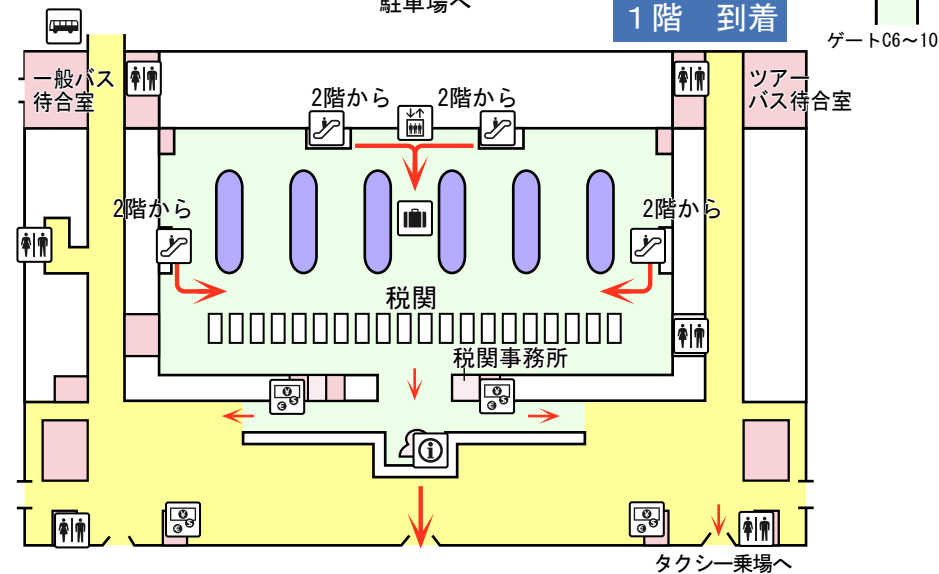

台北／台湾桃園国際空港 Taipei/Taiwan Taoyuan International Airport (TPE)

ターミナル2

2階 到着

1階 到着

- | | | | | | | |
|--------|------------|-----|-----|--------|-------|-----|
| 手荷物受取所 | セキュリティチェック | 乗継ぎ | 案内所 | 両替所・銀行 | 喫煙所 | トイレ |
| エレベーター | エスカレーター | 電車 | バス | タクシー | レンタカー | 駐車場 |

全体図

3階 出発

- 出発
- 到着