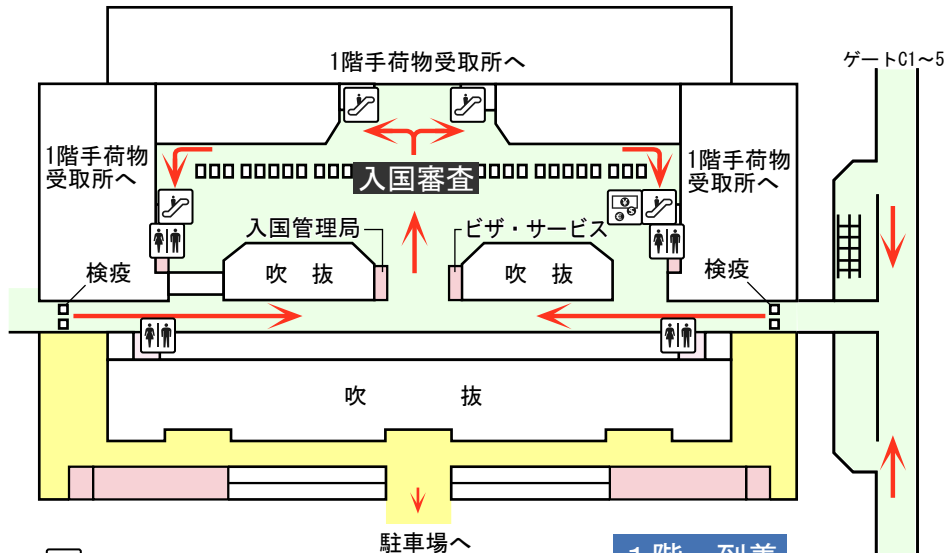

# 台北／台湾桃園国際空港 Taipei/Taiwan Taoyuan International Airport (TPE)

## ターミナル2

2階 到着

1階 到着

3階 出発

→ 出発  
→ 到着

- |        |            |     |     |        |       |     |
|--------|------------|-----|-----|--------|-------|-----|
| 手荷物受取所 | セキュリティチェック | 乗継ぎ | 案内所 | 両替所・銀行 | 喫煙所   | トイレ |
| エレベーター | エスカレーター    | 電車  | バス  | タクシー   | レンタカー | 駐車場 |