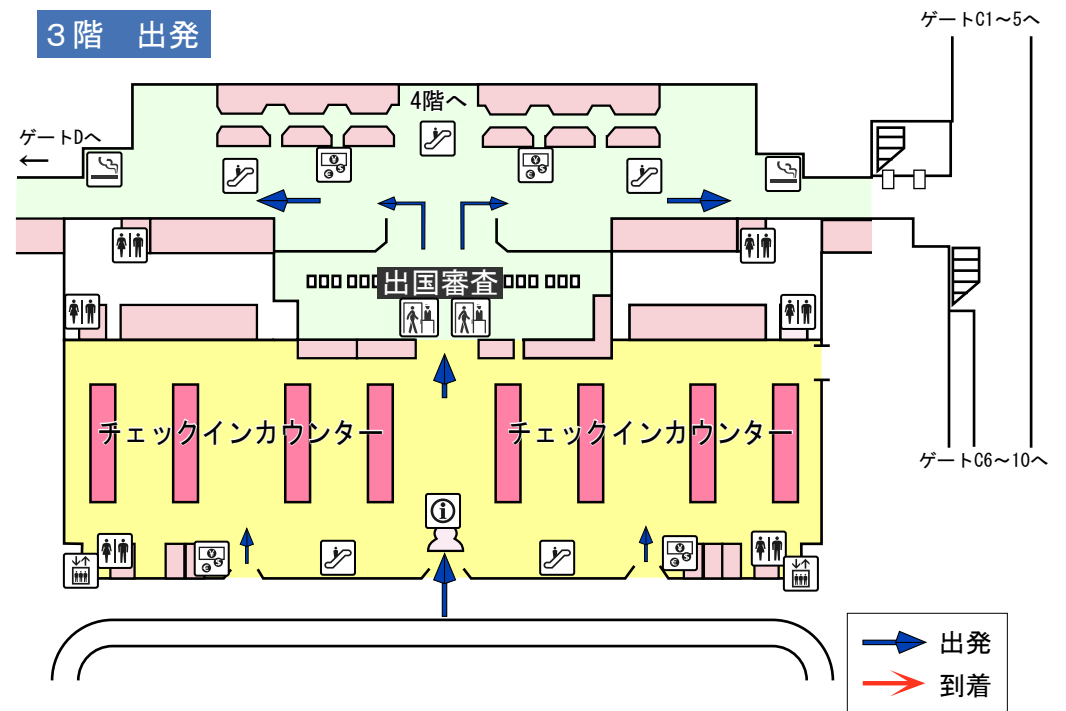

台北／台湾桃園国際空港 Taipei/Taiwan Taoyuan International Airport (TPE)

ターミナル2

2階 到着

1階 到着

- | | | | | | | |
|--------|------------|-----|-----|--------|-------|-----|
| 手荷物受取所 | セキュリティチェック | 乗継ぎ | 案内所 | 両替所・銀行 | 喫煙所 | トイレ |
| エレベーター | エスカレーター | 電車 | バス | タクシー | レンタカー | 駐車場 |

全体図

3階 出発

- 出発
- 到着